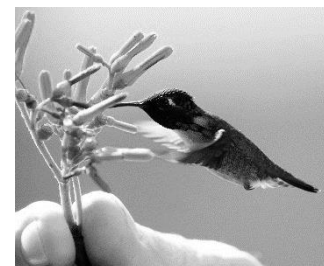

Der Herkuleskäfer hat auch ein außergewöhnliches Aussehen. Die Männchen dieses Insekts haben zwei lange Auswüchse vorne an Kopf und Brust, die wie eine Zange aussehen. Er ist einer der beiden größten Käfer weltweit.

Manche Bewohner verhalten sich anders als andere Vertreter ihrer Art. Im asiatischen Regenwald kann man „fliegende Schlangen“ beobachten. Die Schmuckbaumnatter kann ihre Rippen so spreizen, dass ihre Bauchunterseite breiter wird und wie die Tragfläche eines Flugzeugs funktioniert. Sie fliegt also nicht wirklich, sondern gleitet von Baum zu Baum durch die Luft.

Hingegen können die meisten Vögel tatsächlich fliegen. Bekannte Vögel des Regenwalds sind Kolibris. Sie können bis zu 100-mal pro Sekunde mit den Flügeln schlagen und dabei auch rückwärts oder auf der Stelle fliegen. Der kleinste Vogel der Welt gehört zu den Kolibris und ist die Bienenelfe. Sie ist zwar größer als eine Biene, aber trotzdem winzig.