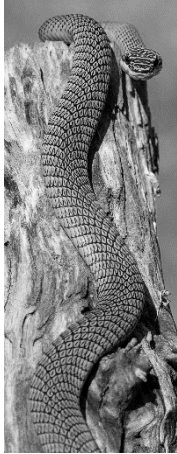

Vielfalt der Tiere – Regenwald

Aufgabe: Schreibe auf, welche Besonderheiten die Tiere haben.
Die Informationen findest du im Text.

Schmuckbaumnatter:

Herkuleskäfer:

Fingertier: